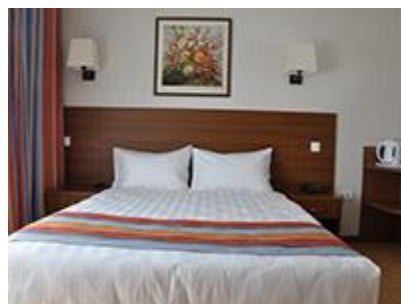

Ближайшее метро: Строгино

Аэропорт Шереметьево: 22 км.

Центр города: 23 км

Аминьевская | 3★

Расстояние до выставочного комплекса Крокус Экспо 15 км

Средняя стоимость номера на период выставки - от 3900 руб. за ночь.