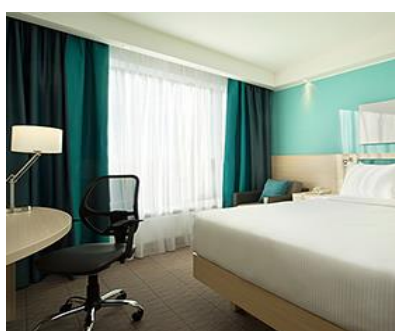

Адрес: Москва, ул. Кулакова, 20

Количество номеров: 206

Год постройки: 2015

Ближайшее метро: Строгино

Аэропорт Шереметьево: 22 км.

Центр города: 23 км