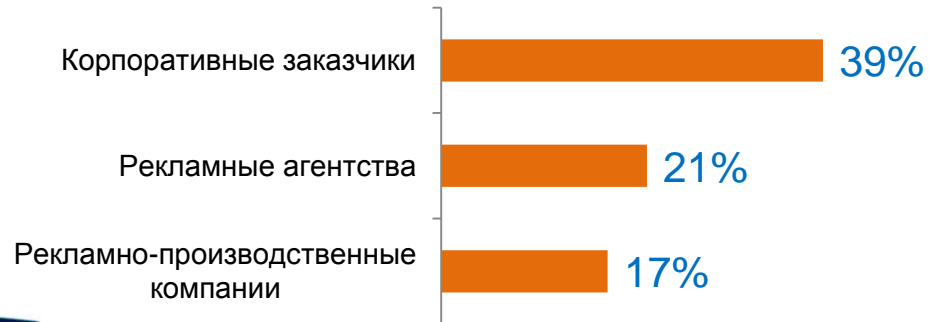

PSI Russia

11-13 СЕНТЯБРЯ 2018
CROCUS EXPO, MOSCOW

www.psi-russia.com

A large, abstract graphic on the right side of the image. It consists of numerous overlapping, faceted geometric shapes in shades of blue, cyan, white, and orange. The shapes are arranged to create a sense of depth and movement, resembling a cluster of crystals or a stylized starburst. The background is a solid dark blue.

ОСНОВА ФЕСТИВАЛЯ PSI RUSSIA

- **PSI Dusseldorf** : европейский формат, бренд и опыт
- **Reed Exhibitions**: мировой опыт организации мероприятий и база из более **200 000** целевых контактов
- Лояльная аудитория: более **4500** человек на каждом мероприятии, аналитика потребностей, сформировавшаяся за **19** лет
- **Новый** подход и формат